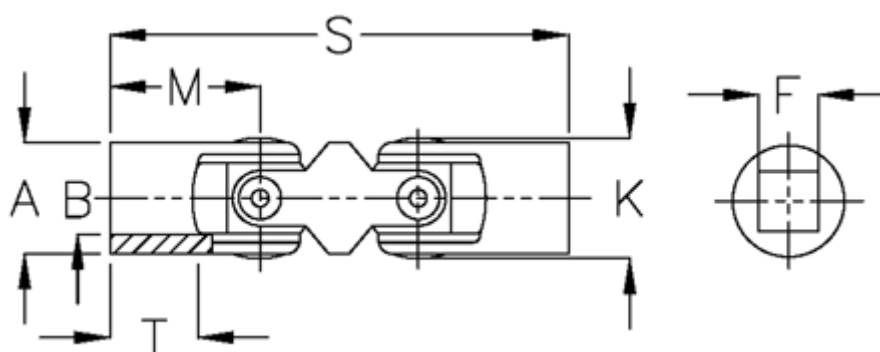

Varenummer: 07720304
Beskrivelse: Dobbelt krydsled med glideleje
0.720.304

Mål

A	= 20
F	= 10
K	= 21.5
M	= 31
MD max. Nm	= 20
s	= 88
T	= 18